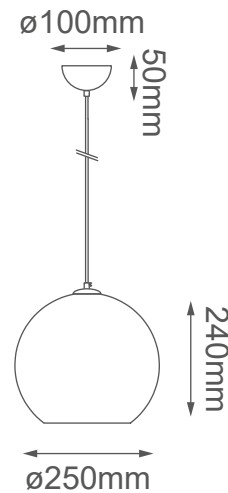

MODELO Q20625-CH - 1 LUZ

Descripción:

Base: E26

Voltaje: 90-130V

No. de focos: 1

Foco incluido: No

Acabado: Cromo

Material: Cristal

***Cable de 3m**

Peso: 1.6kg

Opciones Disponibles:

Q20625-CH - Cromo

Q20625-BR - Bronce