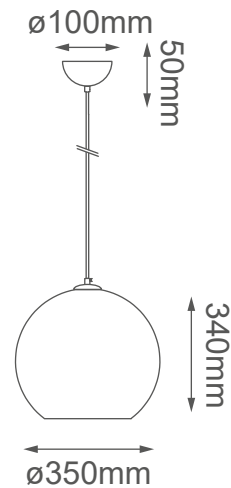

MODELO Q20635-BR - 1 LUZ

Descripción:

Base: E26

Voltaje: 90-130V

No. de focos: 1

Foco incluido: No

Acabado: Bronce

Material: Cristal

***Cable de 3m**

Peso: 1.6kg

Opciones Disponibles:

Q20635-CH - Cromo

Q20635-BR - Bronce