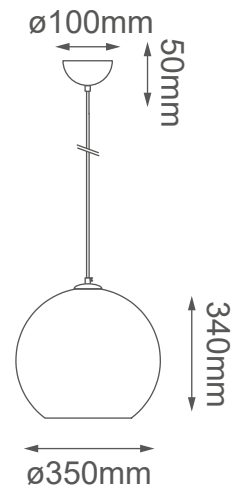

MODELO Q20635-CH - 1 LUZ

### Descripción:

**Base:** E26

**Voltaje:** 90-130V

**No. de focos:** 1

**Foco incluido:** No

**Acabado:** Cromo

**Material:** Cristal

**\*Cable de 3m**

**Peso:** 1.6kg