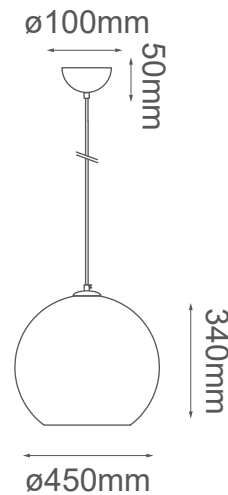

MODELO Q20645-BR - 1 LUZ

### Descripción:

**Base:** E26

**No. de focos:** 1

**Voltaje:** 90-130V

**Foco incluido:** No

**Acabado:** Bronce

**Material:** Cristal

**\*Cable de 3m**

**Peso:** 4kg