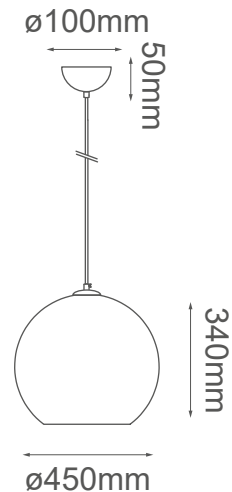

MODELO Q20645-CH - 1 LUZ

### Descripción:

**Base:** E26 **No. de focos:** 1 **Voltaje:** 90-130V **Foco incluido:** No  
**Acabado:** Cromo  
**Material:** Cristal  
**\*Cable de 3m**  
**Peso:** 4kg