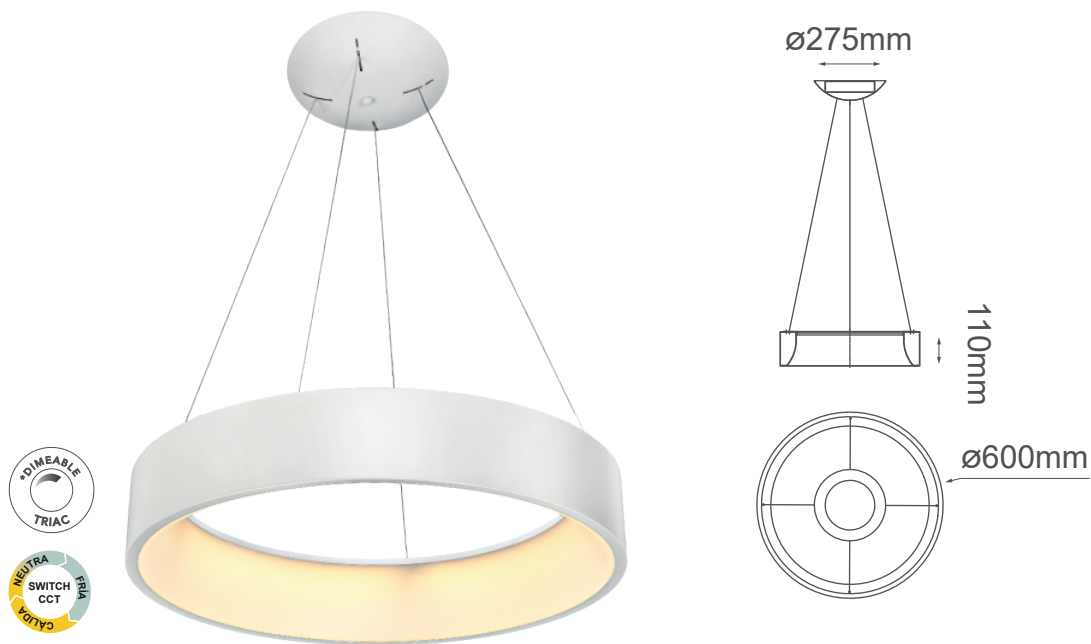

MODELO Q21091-WH - LED 42W

### Descripción:

**Watts:** 42W  
**Flujo luminoso:** 3360lm  
**Temperatura de Color:** NW 3000K  
**No. de focos:** 1 LED  
**Voltaje:** 90-130V  
**Foco incluido:** Sí  
**Acabado:** Blanco  
**Material:** Metal + Silicón  
**\*Cable de 3m**

### Opciones disponibles:

Q21091-BK - Negro mate  
Q21091-WH - Blanco mate