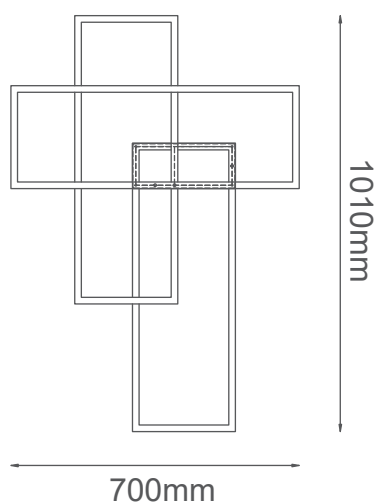

### Descripción:

**Watts:** 72W

**Flujo luminoso:** 5760lm

**Temperatura de color:** WW 3000K (Luz Cálida)

**Voltaje:** 90-130V

**No. de focos:** 1 LED

**Focos incluidos:** Sí

**Acabado:** Negro