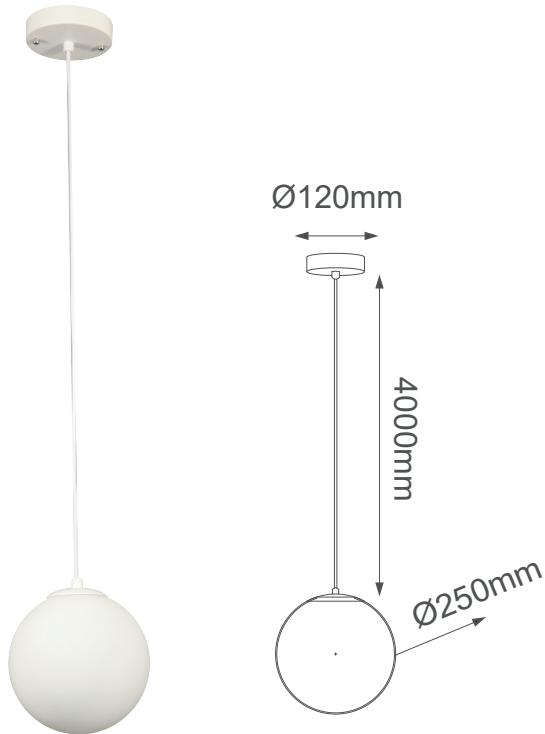

MODELO Q21325-WH E26\*1

### Descripción:

**Base:** E26  
**No. de focos:** E26\*1  
**Voltaje:** 90-130V  
**Focos incluidos:** No  
**Acabado:** Blanco  
**Material:** Metal  
**\*Cable de 3m**

### Opciones Disponibles:

Q21325-WH - Blanco