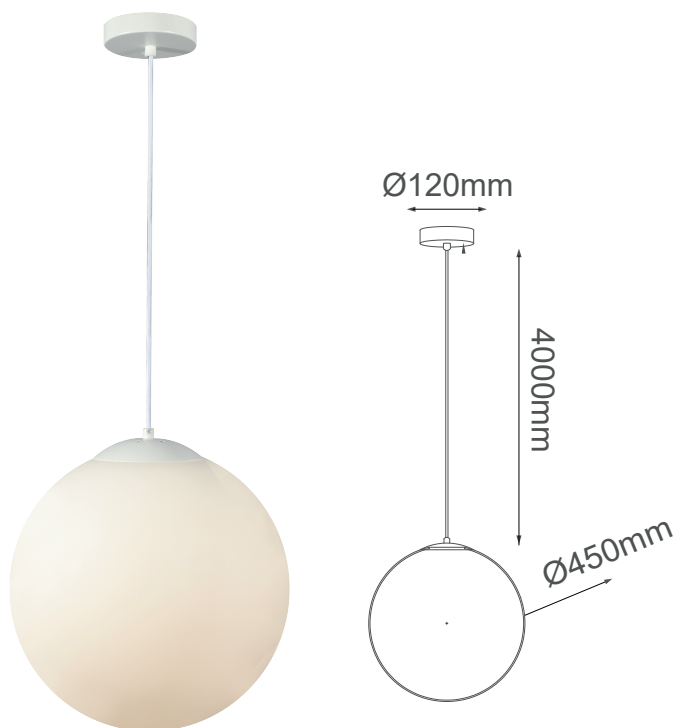

MODELO Q21345-WH E26*1

Descripción:

Base: E26

No. de focos: E26*1

Voltaje: 90-130V

Focos incluidos: No

Acabado: Blanco

Material: Metal

***Cable de 3m**

Opciones Disponibles:

Q21345-WH - Blanco