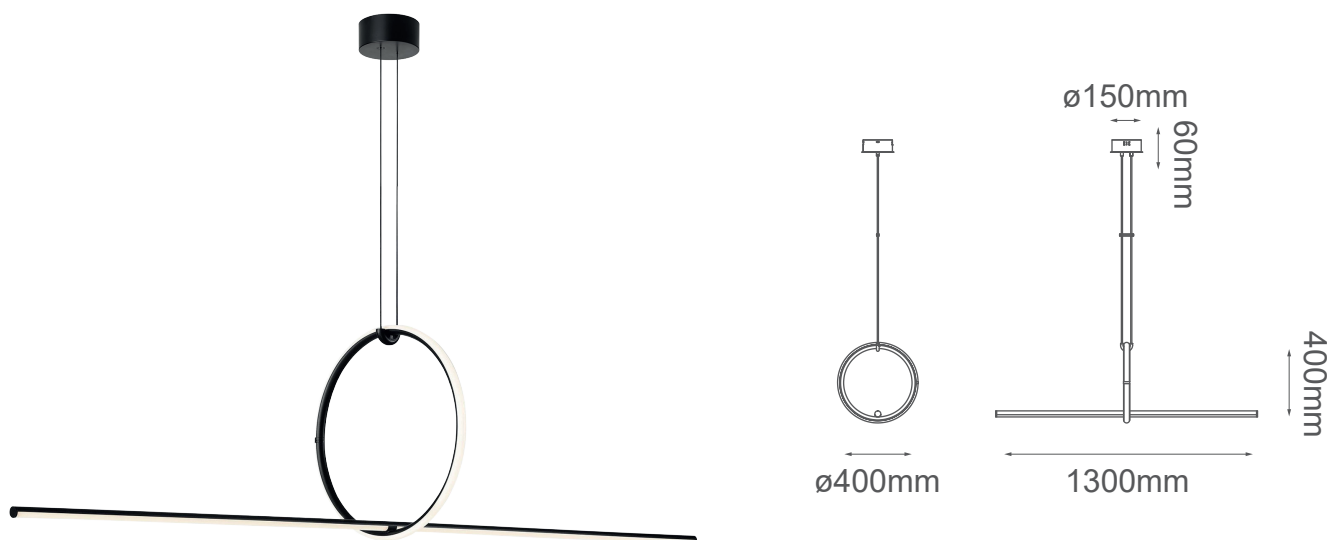

MODELO Q21664-BK - LED 39W

Descripción:

Watts: 39W

Flujo luminoso: 3120lm

Temperatura de color: WW 3000K (Luz Cálida)

CRI>80

Voltaje: 90-130V

Atenuable: No

Material: Aluminio + Hierro + Acrílico

***Cable de 3m**

Opciones Disponibles:

Q21664-BK - Negro