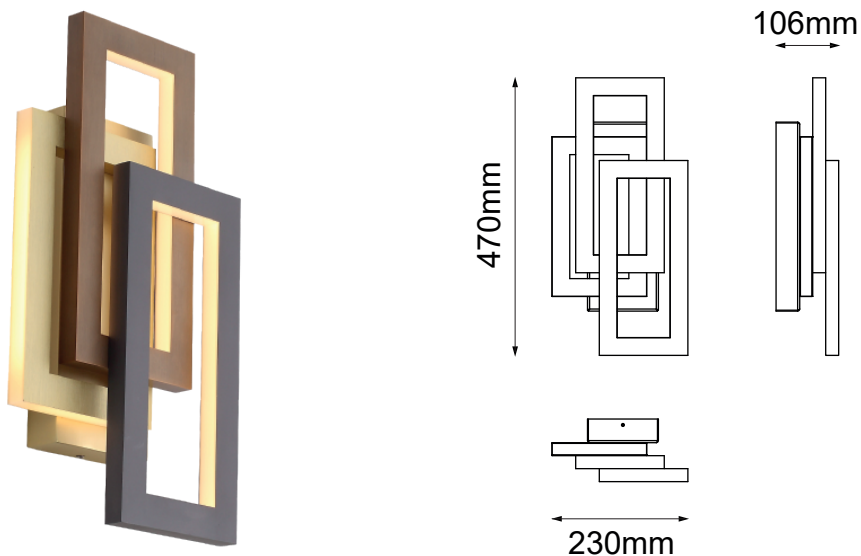

MODELO Q21672-GD - LED 15W

Descripción:

Watts: 15W
Flujo luminoso: 1200lm
Temperatura de color: WW 3000K (Luz Cálida)
Voltaje: 90-130V
No. de focos: 2 LED
Focos incluidos: Sí
Acabado: Oro, Negro y Café
Material: Aluminio + Hierro + Acrílico
Peso: 2.8kg

Opciones Disponibles:

Q21672-GD - Oro, Negro y Café