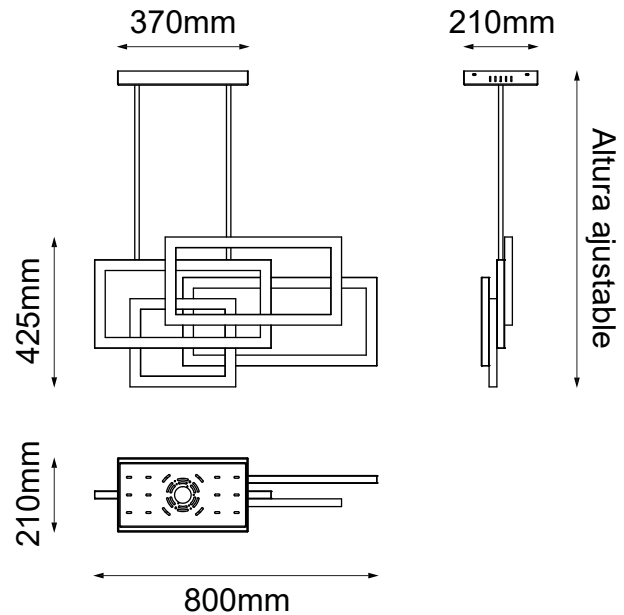

MODELO Q21675-GD - LED 32W

### Descripción:

**Watts:** 32W

**Flujo luminoso:** 2560 lm

**Temperatura de color:** 3000K (Luz Cálida)

**Voltaje:** 90-130V

**Focos incluidos:** Sí

**Acabado:** Oro, Negro y Café

**Material:** Aluminio + Hierro + Acrílico

**\*Cable de 3m**

**20 tubos de extensión, 6 (45cm), 4 (35cm), 4 (25cm) y 6 (15cm).**

**Peso:** 5.7kg