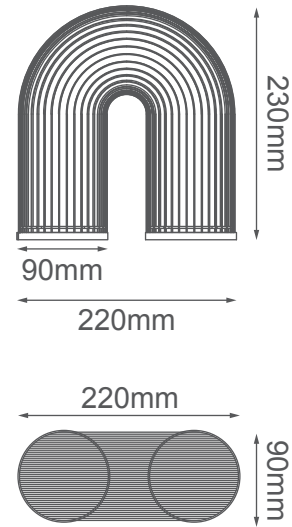

MODELO Q22061-GD - LED 10W

### Descripción:

**Watts:** 10W

**Flujo luminoso:** 800lm

**Temperatura de color:** WW 3000K

**CRI >80**

**Voltaje:** 127V

**Atenuable:** No

**Material:** Acrílico + Metal