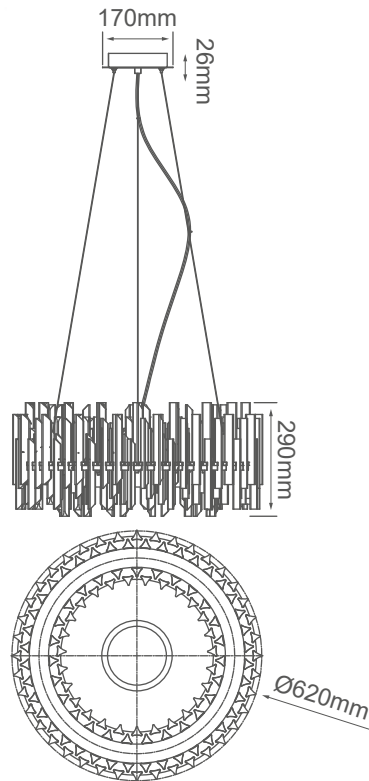

MODELO Q23168-CR - 16 Luces

Descripción:

Base: G9

No. de focos: 16

Voltaje: 90-130V

Focos incluidos: No

Atenuable: No

Acabado: Cristal biselado /

Cromo **Material:** Cristal y Metal

***Cable de 3m**

Opciones Disponibles:

Q23168-CR - Cristal biselado / Cromo