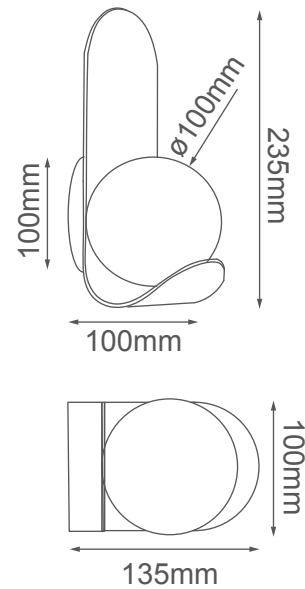

MODELO Q23218-BK - 1 * G9

Descripción:

Base: G9

No. de focos: 1 * G9

Voltaje: 127V

Focos incluidos: No

Material: Metal + Cristal

Opciones Disponibles:

Q23218-BK - Negro

Q23218-WH - Blanco