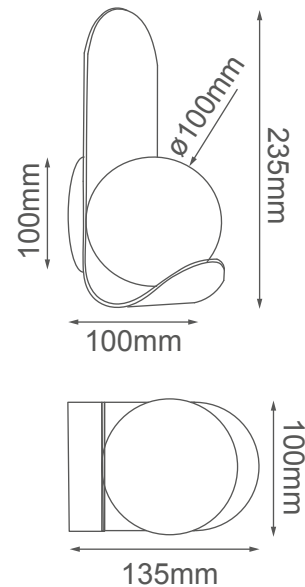

MODELO WL23218 WH - 1 * G9

Descripción:

Base: G9

No. de focos: 1 * G9

Voltaje: 127V

Focos incluidos: No

Material: Metal + Cristal

Opciones Disponibles:

WL2321 WH - Blanco

Q23218-BK - Negro