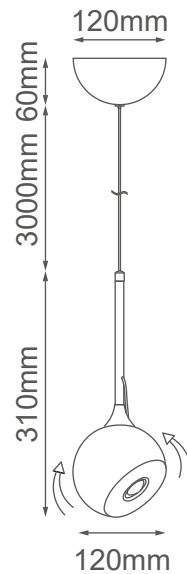

MODELO Q23560-BK - LED 10W

### Descripción:

**Watts:** 10W

**Flujo luminoso:** 800lm

**Temperatura de color:** WW 3000K

**CRI >80**

**Voltaje:** 127V

**Atenuable:** No

**Material:** Hierro + Acrílico

**\*Cable de 3m**