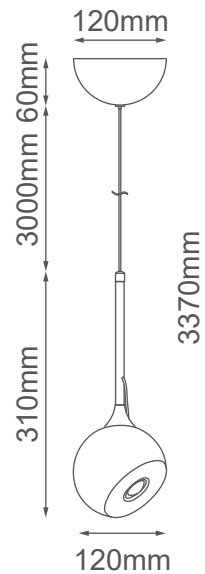

MODELO Q23560-GD - LED 10W

Descripción:

Watts: 10W

Flujo luminoso: 800lm

Temperatura de color: WW 3000K

CRI >80

Voltaje: 127V

Atenuable: No

Material: Hierro + Acrílico

***Cable de 3m**

Opciones Disponibles:

Q23560-GD - Oro

Q23560-BK - Negro

Q23560-WH - Blanco