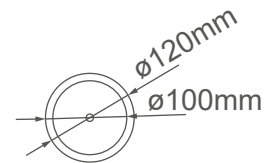

MODELO Q23560-GD - LED 10W

Descripción:

Watts: 10W

Flujo luminoso: 800lm

Temperatura de color: WW 3000K

CRI >80

Voltaje: 127V

Atenuable: No

Material: Hierro + Acrílico

***Cable de 3m**

Opciones Disponibles:

Q23560-GD - Oro

Q23560-BK - Negro

Q23560-WH - Blanco