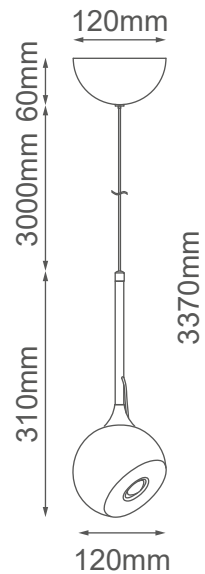

MODELO Q23560-WH - LED 10W

### Descripción:

**Watts:** 10W

**Flujo luminoso:** 800lm

**Temperatura de color:** WW 3000K

**CRI** >80

**Voltaje:** 127V

**Atenuable:** No

**Material:** Hierro + Acrílico

**\*Cable de 3m**