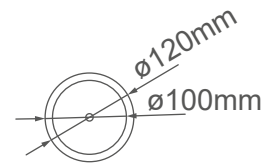

MODELO Q23560-WH - LED 10W

### Descripción:

**Watts:** 10W

**Flujo luminoso:** 800lm

**Temperatura de color:** WW 3000K

**CRI** >80

**Voltaje:** 127V

**Atenuable:** No

**Material:** Hierro + Acrílico