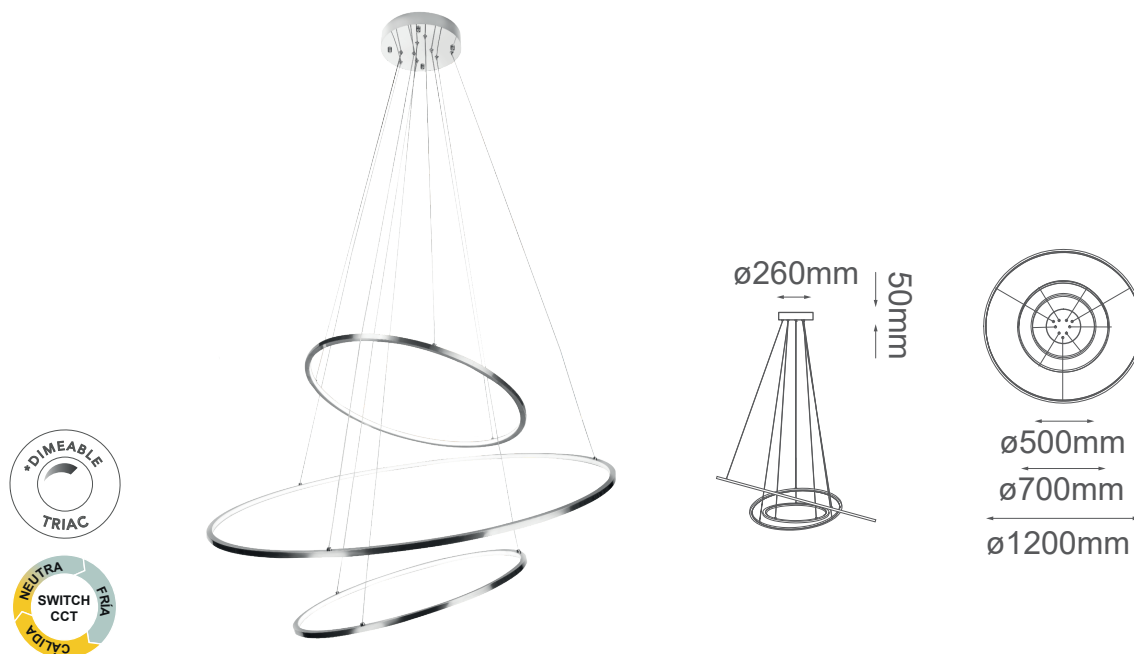

MODELO Q24483-CH - LED 108W

Descripción:

Watts: 108W

Flujo luminoso: 8640lm

Temperatura de color: switch CCT 3000K, 4000K, 6000K.

Voltaje: 90-130V

***Dimeable**

Base: LEDs integrados, 3 luces.

Acabado: Cromo

Material: Acero inoxidable + acrílico.

***Cable de 3m**

Peso: 6.6kg

Caja: 7.6kg, L126*W126*H9.5cm

Opciones disponibles:

Q24483-GD - Oro

Q24483-CH - Cromo