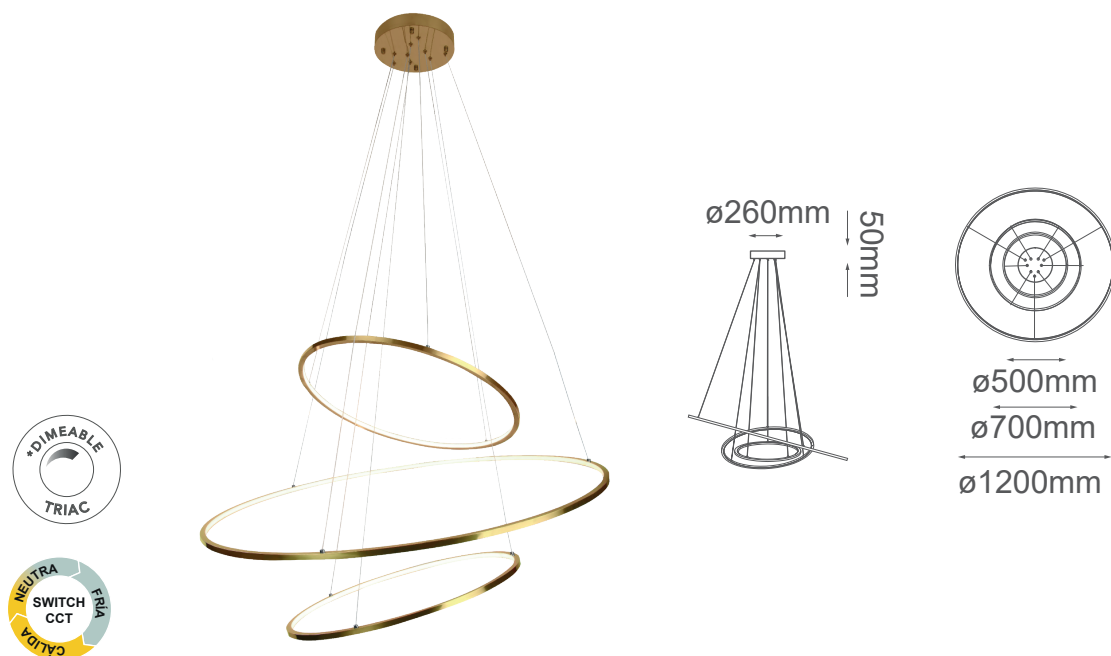

MODELO Q24483-GD - LED 108W

### Descripción:

**Watts:** 108W

**Flujo luminoso:** 8640lm

**Temperatura de color:** switch CCT 3000K, 4000K, 6000K.

**Voltaje:** 90-130V

**\*Dimeable**

**Base:** LEDs integrados, 3 luces

**Acabado:** Oro

**Material:** Acero inoxidable + acrílico.

**\*Cable de 3m**

**Peso:** 6.6kg

**Caja:** 7.6kg, L126\*W126\*H9.5cm

### Opciones disponibles:

Q24483-GD - Oro

Q24483-CH - Cromo