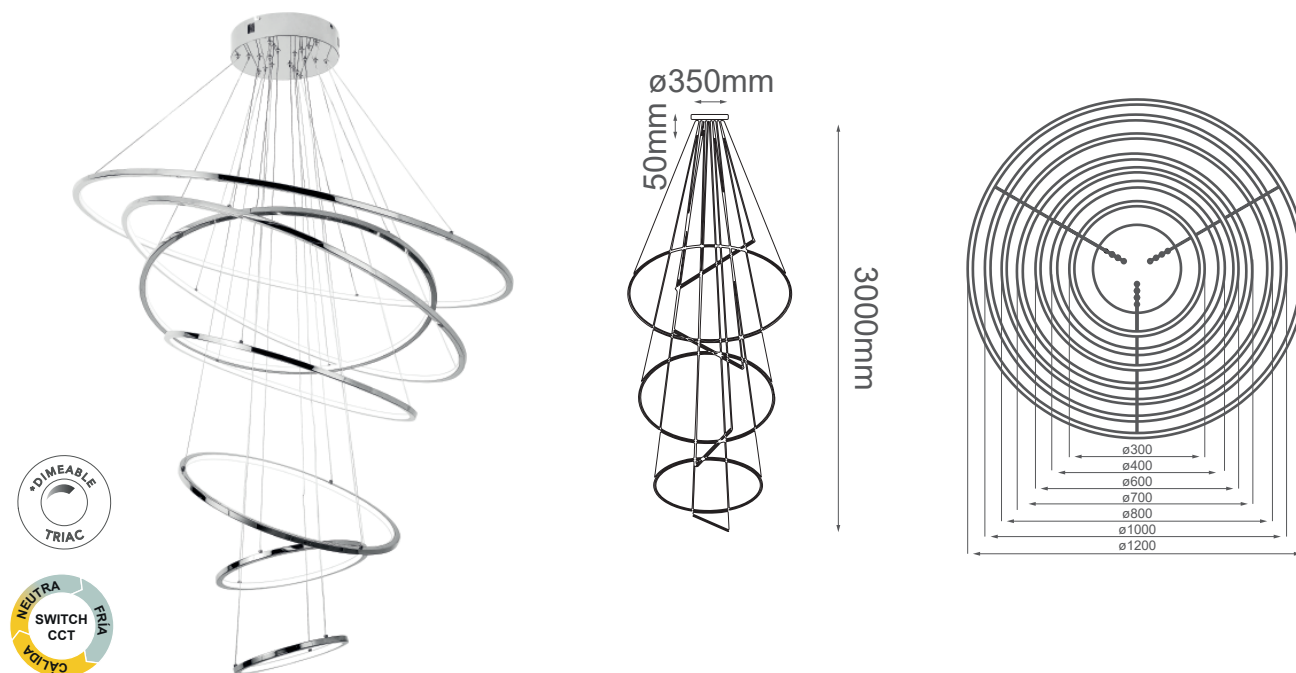

MODELO Q24487-CH - LED 176W

Descripción:

Watts: 176W

Flujo Luminoso: 14080lm

Temperatura de color: switch CCT 3000K, 4000K, 6000K.

Voltaje: 90-130V

***Dimeable**

Base: LEDs integrados, 7 luces

Acabado: Cromo

Material: Acero inoxidable + acrílico

***Cable de 3m**

Peso: 11kg

Caja: 13.9kg, L126*W126*H12cm

Opciones disponibles:

Q24487-GD - Oro

Q24487-CH - Cromo