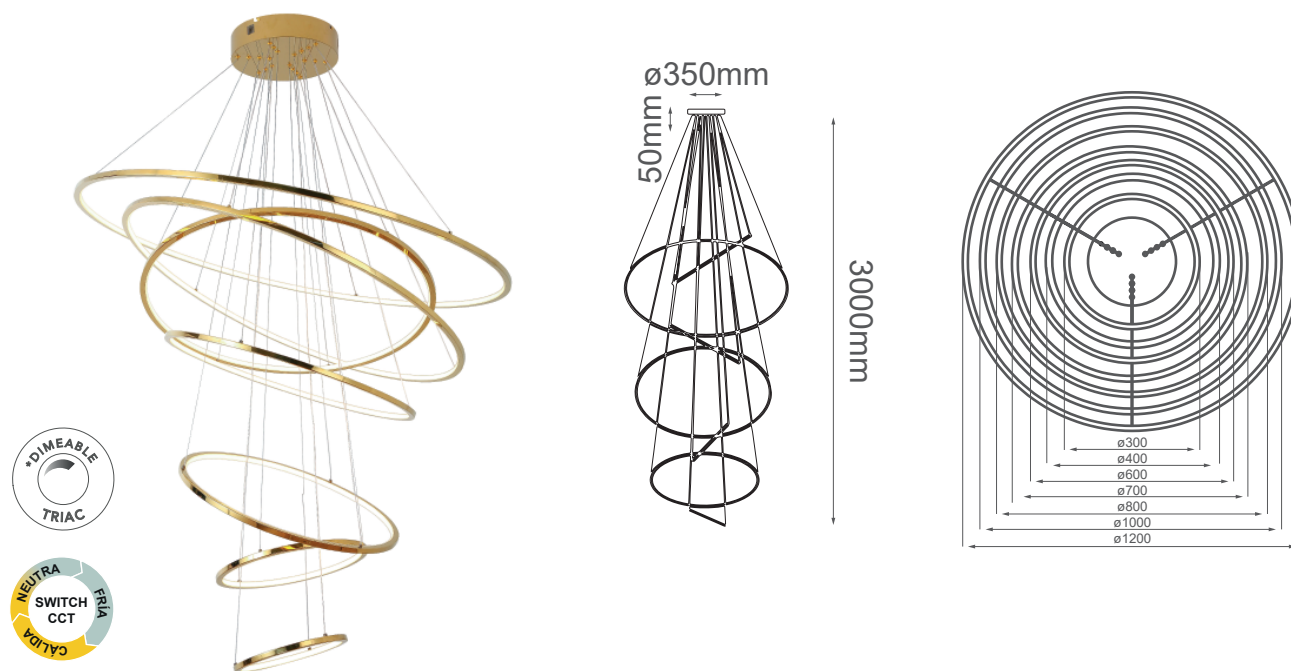

MODELO Q24487-GD - LED 176W

Descripción:

Watts: 176W

Flujo Luminoso: 14080lm

Temperatura de color: switch CCT 3000K, 4000K, 6000K.

Voltaje: 90-130V

***Dimeable:**

Base: LEDs integrados, 7 luces

Acabado: Oro

Material: Acero inoxidable + acrílico

***Cable de 3m**

Peso: 11kg

Caja: 13.9kg, L126*W126*H12cm

Opciones disponibles:

Q24487-GD - Oro

Q24487-CH - Cromo