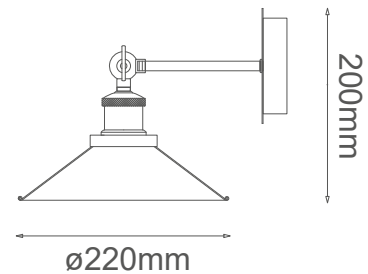

MODELO Q25082-BK - 1 LUZ

Descripción:

Soquet: E26

Voltaje: 90-130V

No. de focos: 1

Foco incluido: No

Acabado: Negro y Cobre

Material: Metal