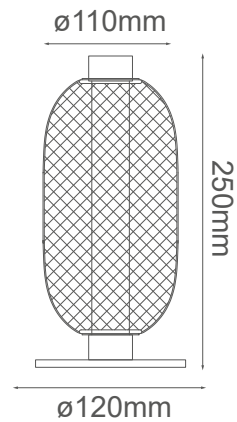

MODELO Q26020-BKGD - LED 7W

### Descripción:

**Watts:** 7W

**Flujo luminoso:** 560lm

**Temperatura de color:** WW 3000K

**CRI > 80**

**Voltaje:** 127V

**Atenuable:** Si

**\*Dimeable**