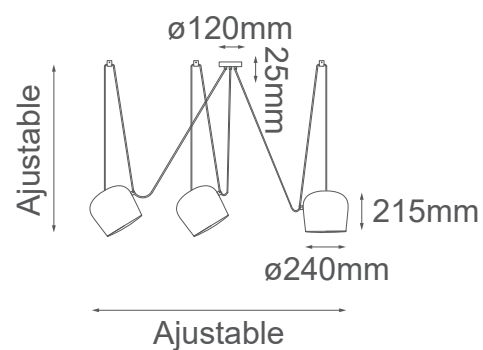

MODELO Q27140-BK - 3 Luces

### Descripción:

**Soquet:** E26 LED

**Voltaje:** 90-130V

**No. de focos:** 3

**Focos incluidos:** No

**Acabado:** Negro

**Material:** Acero + Acrílico

**\*Cable de 5m cada Luz**