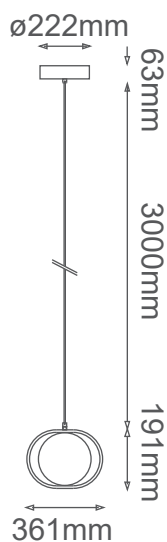

MODELO Q27243-BK - LED 12W

Descripción:

Watts: 12W

Flujo Luminoso: 960 lm

Temperatura de Color: WW 3000K (Luz Cálida)

Voltaje: 90-130V

Foco incluido: Sí

Acabado: Negro Mate

Material: Acero + Acrílico

***Cable de 3m**

Peso: 1.16kg

Opciones Disponibles:

Q27243-BK - Negro Mate