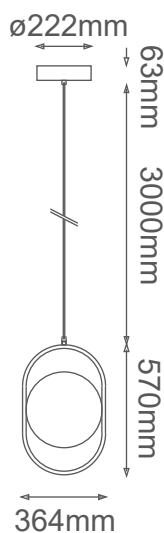

MODELO Q27244-BK - LED 18W

Descripción:

Watts: 18W

Flujo Luminoso: 1440lm

Temperatura de Color: WW 3000K (Luz Cálida)

Voltaje: 90-130V

Foco incluido: Sí

Acabado: Negro Mate

Material: Acero + Acrílico

***Cable de 3m**

Peso: 1.5kg

Opciones Disponibles:

Q27244-BK - Negro Mate