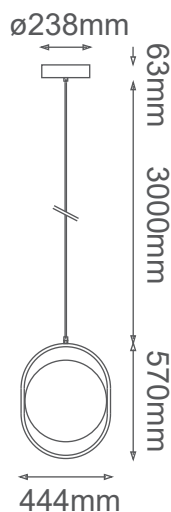

MODELO Q27245-BK - LED 22W

### Descripción:

**Watts:** 22W

**Flujo Luminoso:** 1760lm

**Temperatura de Color:** WW 3000K (Luz Cálida)

**Voltaje:** 90-130V

**Foco incluido:** Sí

**Acabado:** Negro Mate

**Material:** Acero + Acrílico

**Peso:** 1.7kg

**\*Cable de 3m**