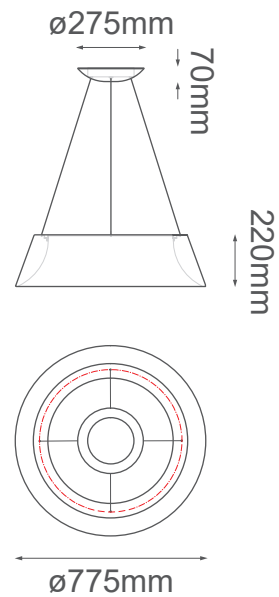

MODELO Q27789-WH - LED 60W

Descripción:

Watts: 60W

Flujo luminoso: 4800lm

Temperatura de color: Switch CCT 3000K-4000K-6000K

CRI >80

Voltaje: 90-130V

Atenuable: Si

Material: Aluminio + Acrílico

***Cable de 3m**

Opciones disponibles:

Q27789-BK - Negro mate

Q27789-WH - Blanco mate