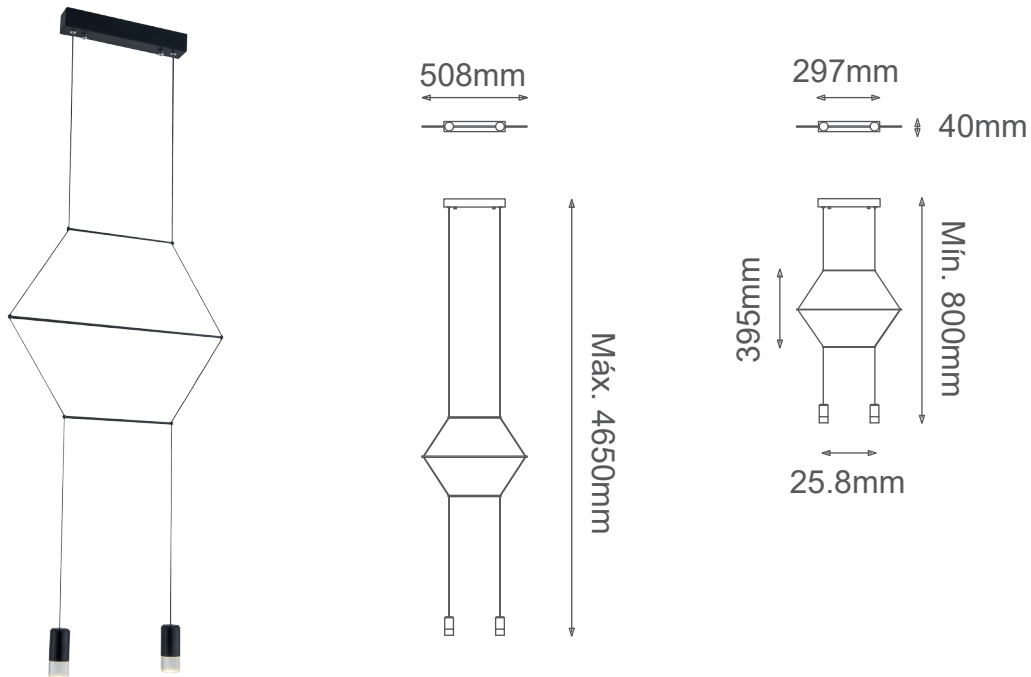

MODELO Q27882-BK - 12W

Descripción:

Watts: 12W

Flujo luminoso: 960lm

Temperatura de color: WW 3000K (Luz Cálida)

Voltaje: 90-130V

No. de focos: 2 LED

Focos incluidos: Sí

Atenuable: No

Acabado: Negro

Material: Metal + Acrílico

***Cable de 3m**

Opciones Disponibles:

Q27882-BK - Negro