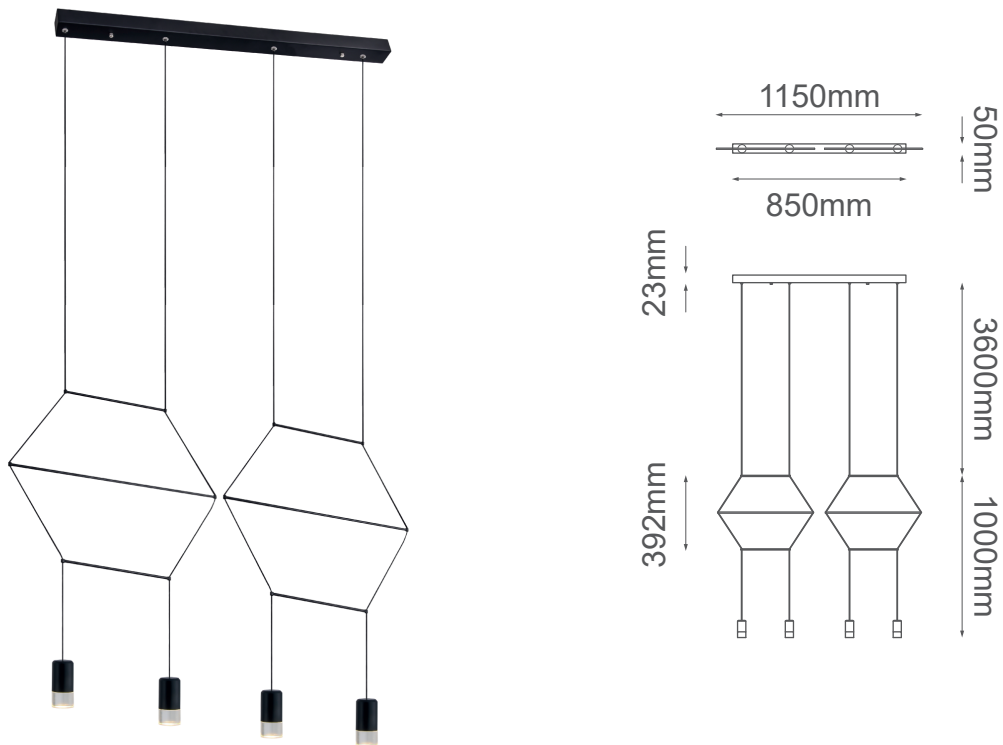

MODELO Q27887-BK - LED 20W

Descripción:

Watts: 4*5W

Flujo luminoso: 1600lm

Temperatura de color: WW 3000K (Luz Cálida)

Voltaje: 90-130V

No. de focos: 4 LED

Focos incluidos: Sí

Acabado: Negro

Material: Metal + Acrílico

***Cable de 3m**

Opciones Disponibles:

Q27887-BK - Negro