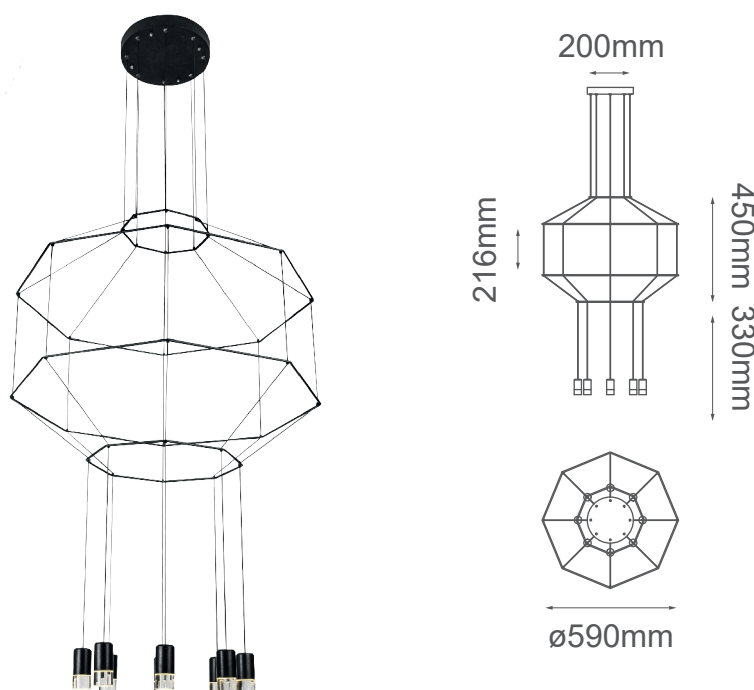

MODELO Q27888-BK - LED 48W

Descripción:

Watts: 48W

Flujo luminoso: 3840lm

Temperatura de color: WW 3000K (Luz Cálida)

Voltaje: 90-130V

No. de focos: 8 LED

Focos incluidos: Sí

Acabado: Negro

Material: Metal y Acrílico

***Cable de 3m**

Opciones Disponibles:

Q27888-BK - Negro