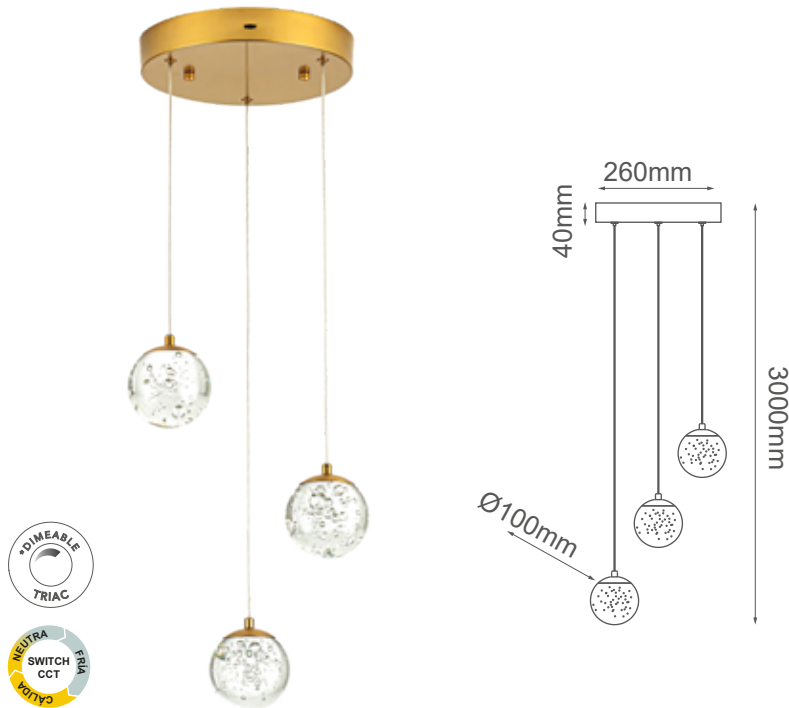

MODELO Q28153-BG - LED 20W

### Descripción:

**Watts:** 20W

**Flujo luminoso:** 1600lm

**Temperatura de color:** Switch CCT 3000-4000-6000K

**CRI >80**

**Atenuable:** Si

**Voltaje:** 90-130V

**LED:** 3

**Material:** Aluminio + Cristal

**Acabado:** Oro Cepillado

**\*Cable de 3m**

### Opciones Disponibles:

**Q28153-BG - Oro Cepillado**

Q28153-CH - Cromo

Q28153-BK - Negro