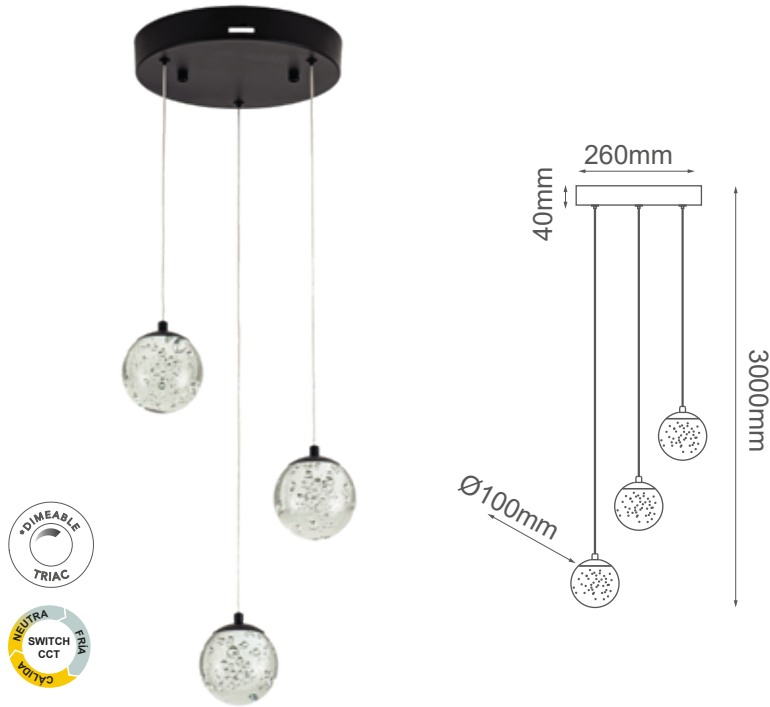

MODELO Q28153-BK - 20W

Descripción:

Watts: 20W

Flujo luminoso: 1600lm

Temperatura de color: Switch CCT 3000-4000-6000K

CRI >80

Atenuable: Si

Voltaje: 90-130V

LED: 3

Material: Aluminio + Cristal

Acabado: Negro

***Cable de 3m**

Opciones Disponibles:

Q28153-BG - Oro Cepillado

Q28153-CH - Cromo

Q28153-BK - Negro