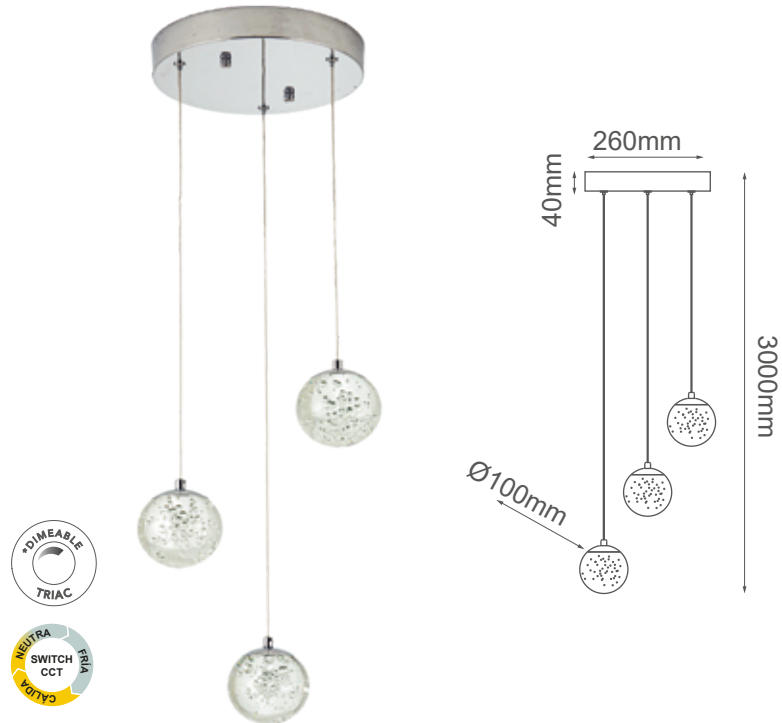

MODELO Q28153-CH - LED 20W

Descripción:

Watts: 20W

Flujo luminoso: 1600lm

Temperatura de color: Switch CCT 3000-4000-6000K

CRI >80

Atenuable: Si

Voltaje: 90-130V

LED: 3

Material: Aluminio + Cristal

Acabado: Cromo

***Cable de 3m**

Opciones Disponibles:

Q28153-BG - Oro Cepillado

Q28153-CH - Cromo

Q28153-BK - Negro