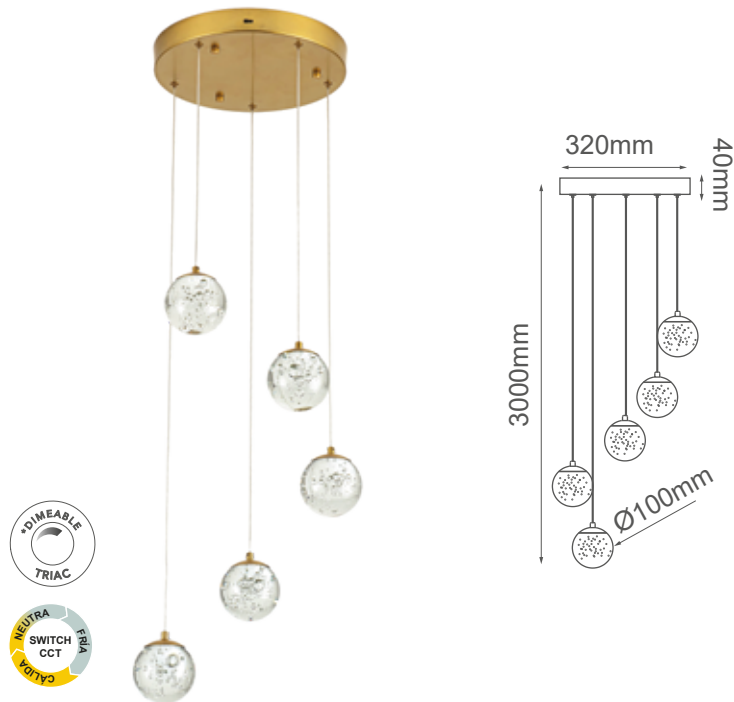

MODELO Q28155-BG - LED 26W

Descripción:

Watts: 26W
Flujo luminoso: 2080lm
Temperatura de color: Switch CCT 3000-4000-6000K
CRI >80
Atenuable: Si
Voltaje: 90-130V
LED: 5
Material: Aluminio + Cristal
Acabado: Oro cepillado
***Cable de 3m**

Opciones Disponibles:

Q28155-BG - Oro Cepillado
Q28155-CH - Cromo
Q28155-BK - Negro