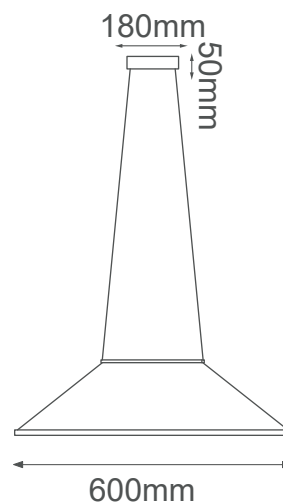

MODELO Q28331-GD - LED 32W

### Descripción:

**Watts:** 32W

**Flujo luminoso:** 2560lm

**Temperatura de color:** 3000K

**Voltaje:** 90-130V

**No. de focos:** 1 LED

**Foco incluido:** Sí

**\*Dimeable**