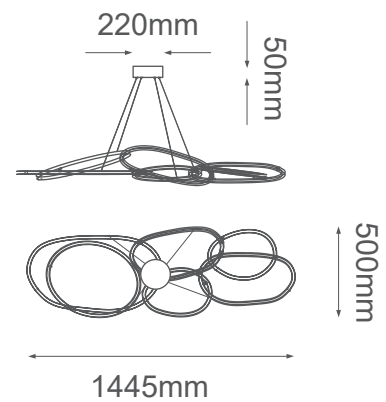

MODELO: Q29083-CH - LED 107W

Descripción:

Watts: 107W

Flujo luminoso: 8560lm

Temperatura de color: Switch CCT 3000-4000-6000K

CRI >80

Atenuable: Si

Voltaje: 90-130V

Material: Acero Inoxidable

***Cable de 3m**

Opciones Disponibles:

Q29083-GD - Oro

Q29083-CH - Cromo