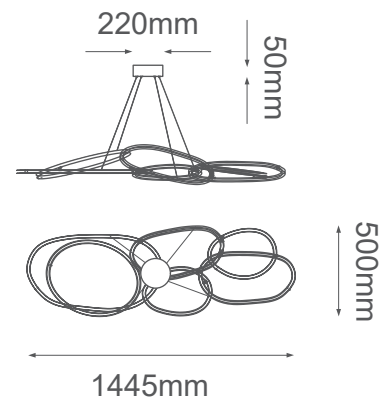

MODELO: Q29083-GD - LED 107W

Descripción:

Watts: 107W

Flujo luminoso: 8560lm

Temperatura de color: Switch CCT 3000-4000-6000K

CRI >80

Atenuable: Si

Voltaje: 90-130V

Material: Acero Inoxidable

***Cable de 3m**

Opciones Disponibles:

Q29083-GD - Oro

Q29083-CH - CH