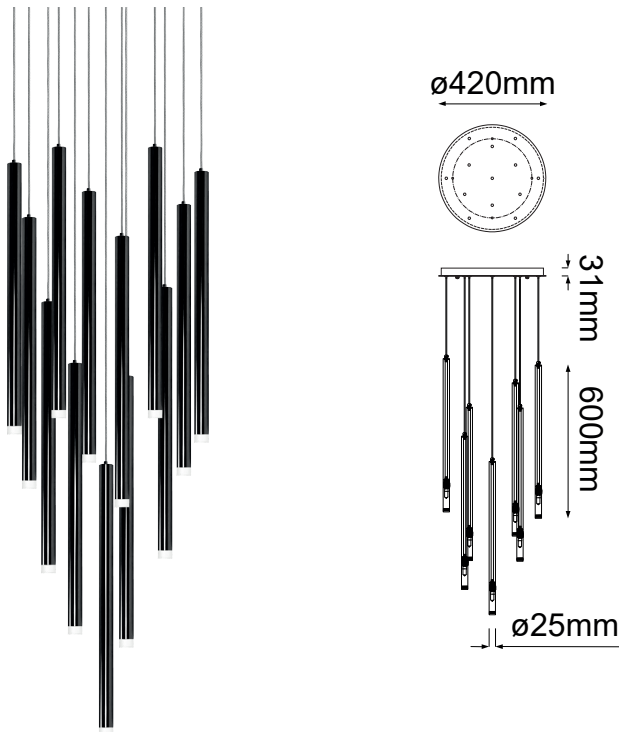

MODELO Q30013-BC - 13 LUCES

Descripción:

Base: G9

Voltaje: 90-130V

No. de focos: G9*13

Focos incluidos: No

Acabado: Negro Cromo

Material: Aluminio

***Cable de 3m**

Sólo usar focos de LED

Opciones Disponibles:

Q30013-GD - Oro

Q30013-CH - Cromo

Q30013-BC - Negro Cromo