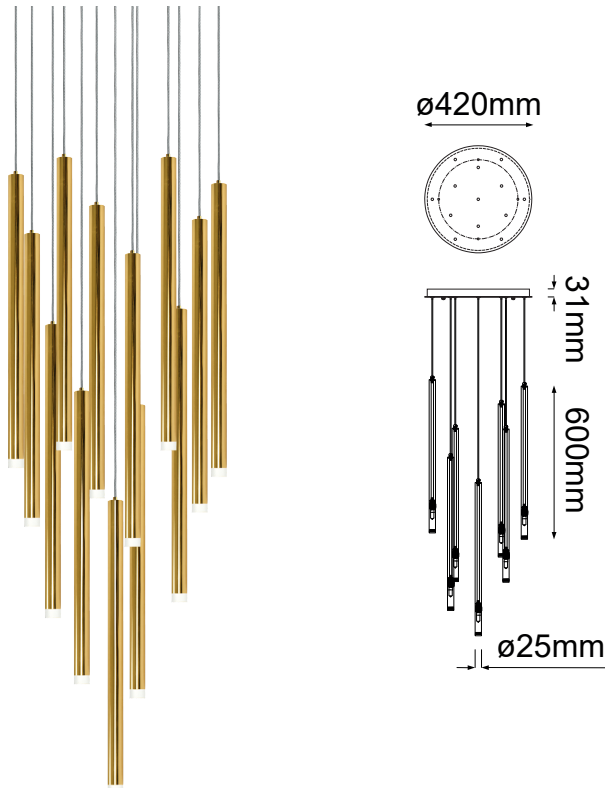

MODELO Q30013-GD - 13 LUCES

Descripción:

Base: G9

Voltaje: 90-130V

No. de focos: G9*13

Focos incluidos: No

Acabado: Oro

Material: Aluminio

***Cable de 3m**

Sólo usar focos de LED

Opciones Disponibles:

Q30013-GD - Oro

Q30013-CH - Cromo

Q30013-BC - Negro Cromo