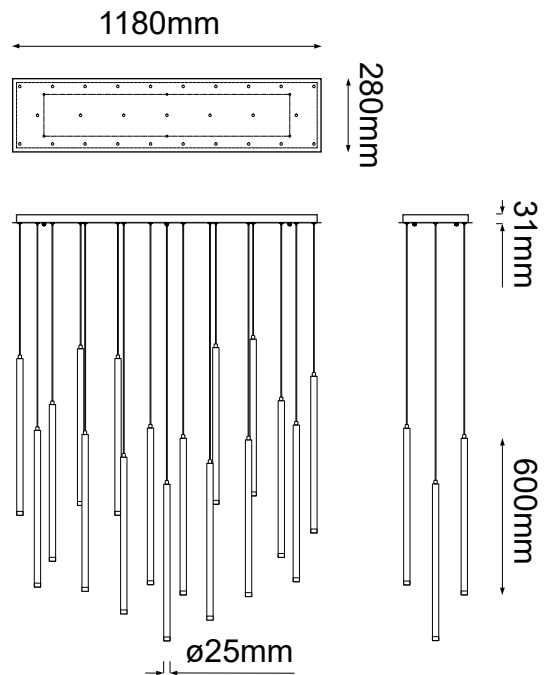

MODELO Q30017-BC - 27 LUCES

Descripción:

Base: G9

Voltaje: 90-130V

No. de focos: 27*G9

Focos incluidos: No

Acabado: Negro Cromo

Material: Aluminio

***Cable de 3m**

Sólo usar focos de LED

Opciones Disponibles:

Q30017-GD - Oro

Q30017-CH - Cromo

Q30017-BC - Negro Cromo