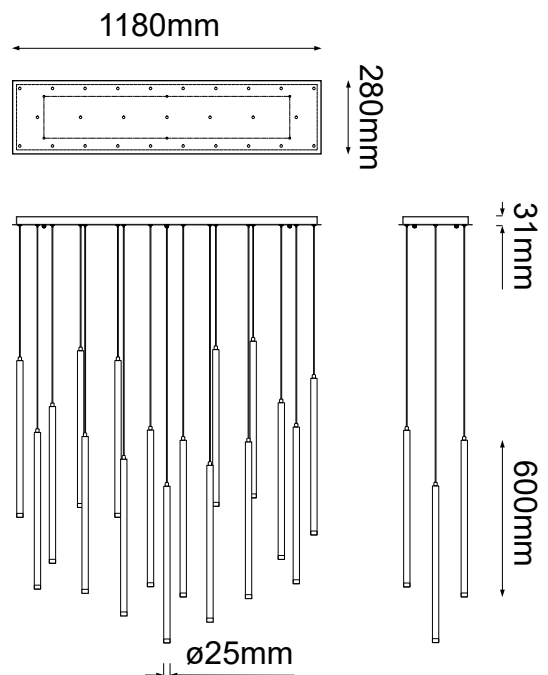

### MODELO Q30017-CH - 27 LUCES

#### Descripción:

**Base:** G9

**Voltaje:** 90-130V

**No. de focos:** 27\*G9

**Focos incluidos:** No

**Acabado:** Cromo

**Material:** Aluminio

**\*Cable de 3m**