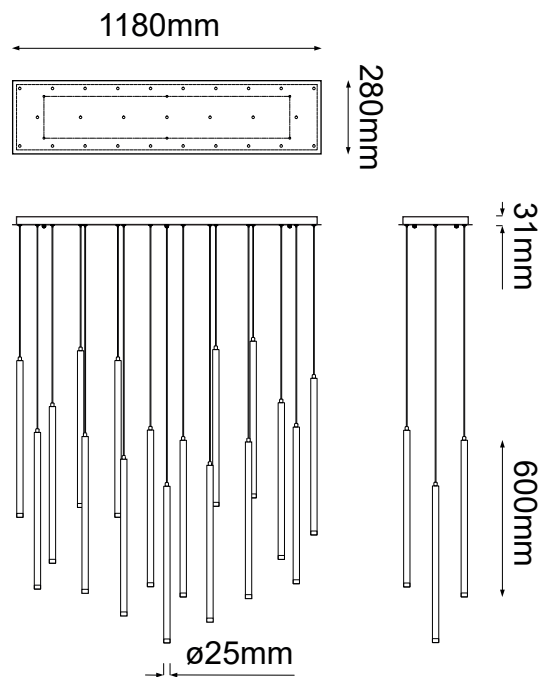

MODELO Q30017-GD - 27 LUCES

Descripción:

Base: G9

Voltaje: 90-130V

No. de focos: 27*G9

Focos incluidos: No

Acabado: Oro

Material: Aluminio

***Cable de 3m**

Sólo usar focos de LED

Opciones Disponibles:

Q30017-GD - Oro

Q30017-CH - Cromo

Q30017-BC - Negro Cromo