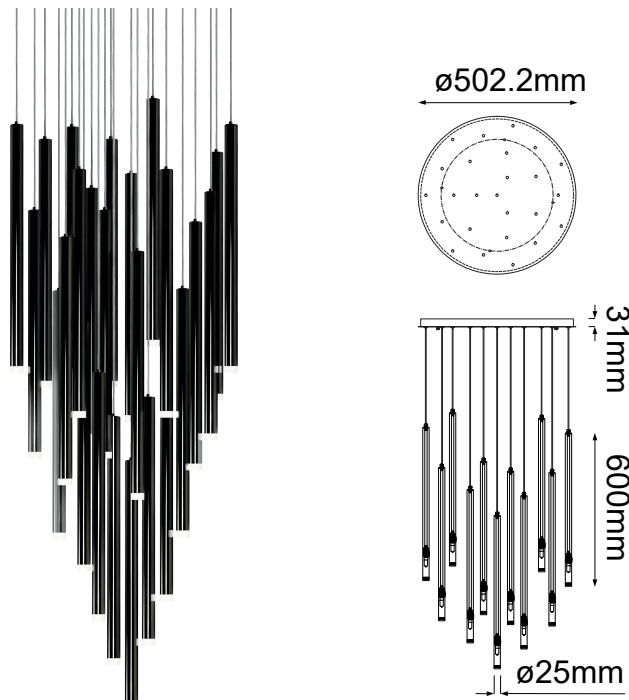

MODELO Q30025-BC - 25 LUCES

Descripción:

Base: G9

Voltaje: 90-130V

No. de focos: 25*G9

Focos incluidos: No

Acabado: Negro Cromo

Material: Aluminio

***Cable de 3m**

Sólo usar focos de LED

Opciones Disponibles:

Q30025-GD - Oro

Q30025-CH - Cromo

Q30025-BC - Negro Cromo