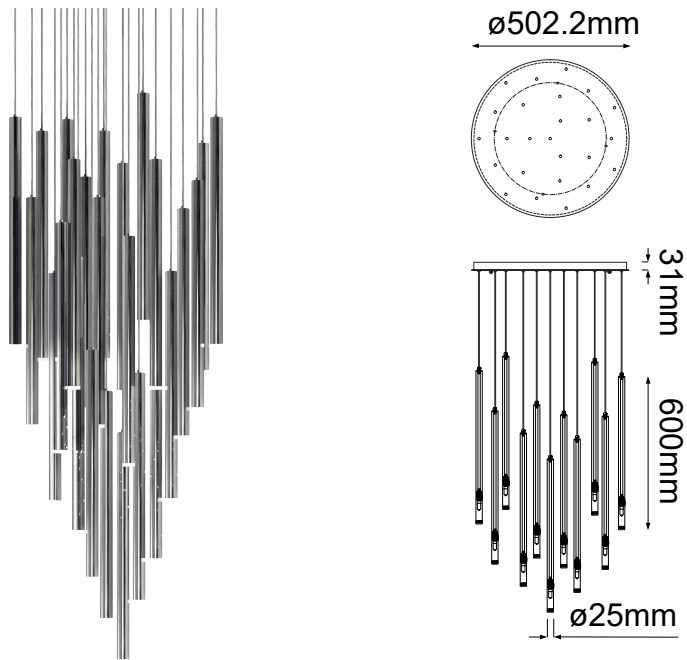

MODELO Q30025-CH - 25 LUCES

Descripción:

Base: G9

Voltaje: 90-130V

No. de focos: 25*G9

Focos incluidos: No

Acabado: Cromo

Material: Aluminio

***Cable de 3m**

Sólo usar focos de LED

Opciones Disponibles:

Q30025-GD - Oro

Q30025-CH - Cromo

Q30025-BC - Negro Cromo