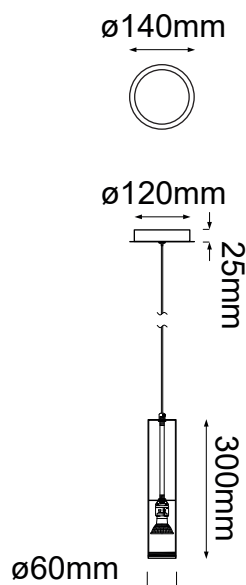

MODELO Q30051-BC - 1 LUZ

### Descripción:

**Base:** GU10

**Voltaje:** 90-130V

**Foco incluido:** No

**No. de focos:** 1\*GU10

**Acabado:** Negro Cromo

**Material:** Aluminio

**\*Cable de 3m**