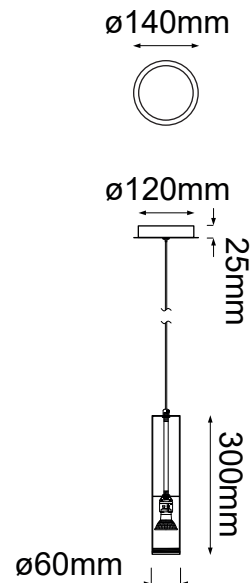

MODELO Q30051-CH - 1 LUZ

Descripción:

Base: GU10

Voltaje: 90-130V

Foco incluido: No

No. de focos: 1*GU10

Acabado: Cromo

Material: Aluminio

***Cable de 3m**

***Sólo usar foco de LED**

Opciones Disponibles:

Q30051-GD - Oro

Q30051-CH - Cromo

Q30051-BC - Negro Cromo