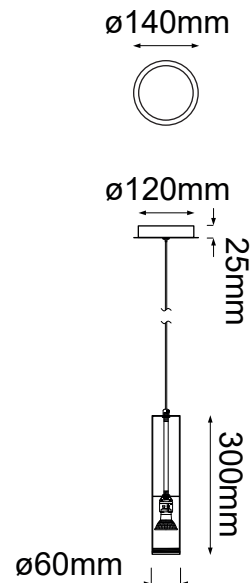

MODELO Q30051-GD - 1 LUZ

Descripción:

Base: GU10

Voltaje: 90-130V

Foco incluido: No

No. de focos: 1*GU10

Acabado: Oro

Material: Aluminio

***Cable de 3m**

***Sólo usar foco de LED**

Opciones Disponibles:

Q30051-GD - Oro

Q30051-CH - Cromo

Q30051-BC - Negro Cromo